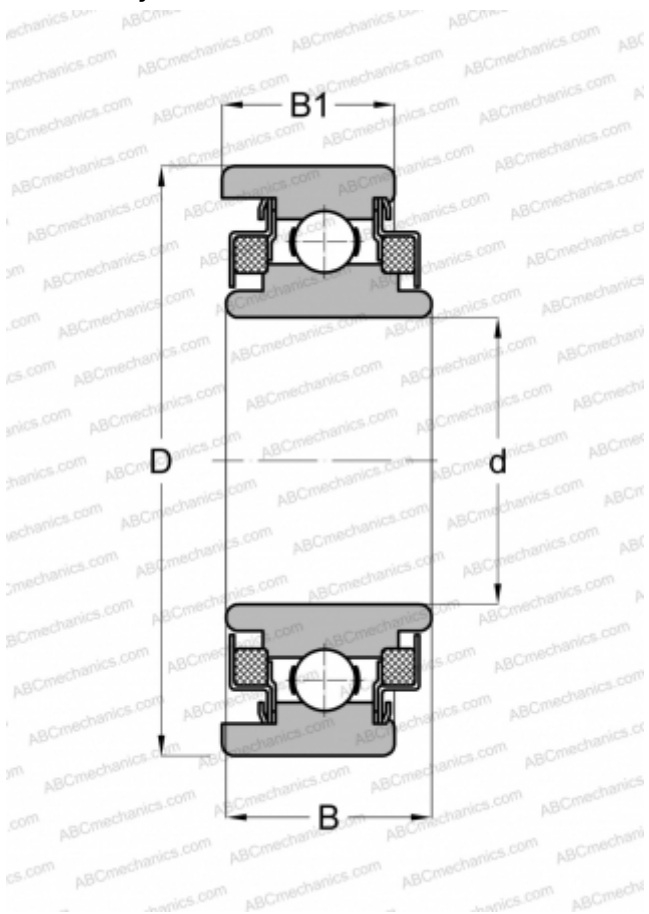

WC88006 NEW DEPARTURE

Радиальные шарикоподшипники

ТИП: Шарикоподшипники, Радиальные, Однорядные, Без фланца, Закрыт с двух сторон войлочным уплотнением

Технические характеристики

РАЗМЕРЫ, ММ

d	6,000
D	24,000
B	12,624
B1	10,312

МАССА, КГ

0,029

ПРОИЗВОДИТЕЛЬ

[NEW DEPARTURE](#)