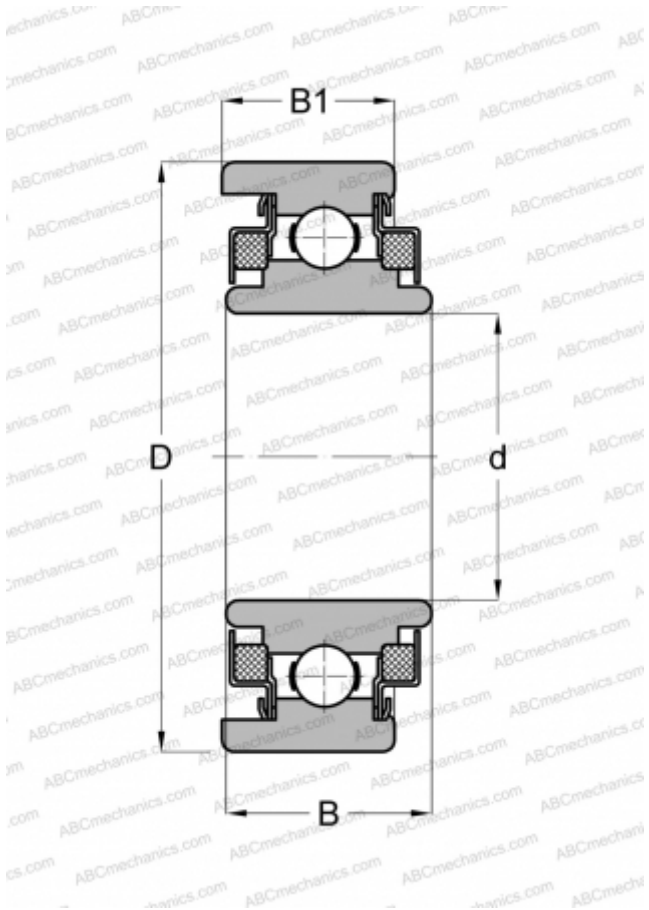

WC88037 NEW DEPARTURE

Радиальные шарикоподшипники

ТИП: Шарикоподшипники, Радиальные, Однорядные, Без фланца, Закрыт с двух сторон войлочным уплотнением

Технические характеристики

РАЗМЕРЫ, ММ

d	7,000
D	22,000
B	12,624
B1	10,312

МАССА, КГ

0,020

ПРОИЗВОДИТЕЛЬ

[NEW DEPARTURE](#)