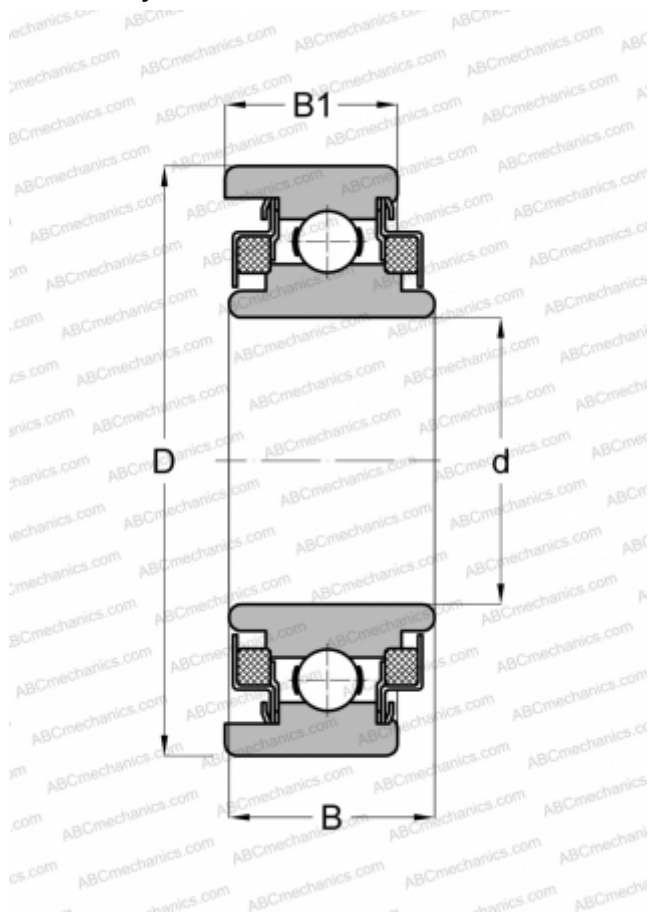

WC88007 NEW DEPARTURE

Радиальные шарикоподшипники

ТИП: Шарикоподшипники, Радиальные, Однорядные, Без фланца, Закрыт с двух сторон войлочным уплотнением

Технические характеристики

РАЗМЕРЫ, ММ

d	7,000
D	24,000
B	12,624
B1	10,312

МАССА, КГ

0,023

ПРОИЗВОДИТЕЛЬ

[NEW DEPARTURE](#)