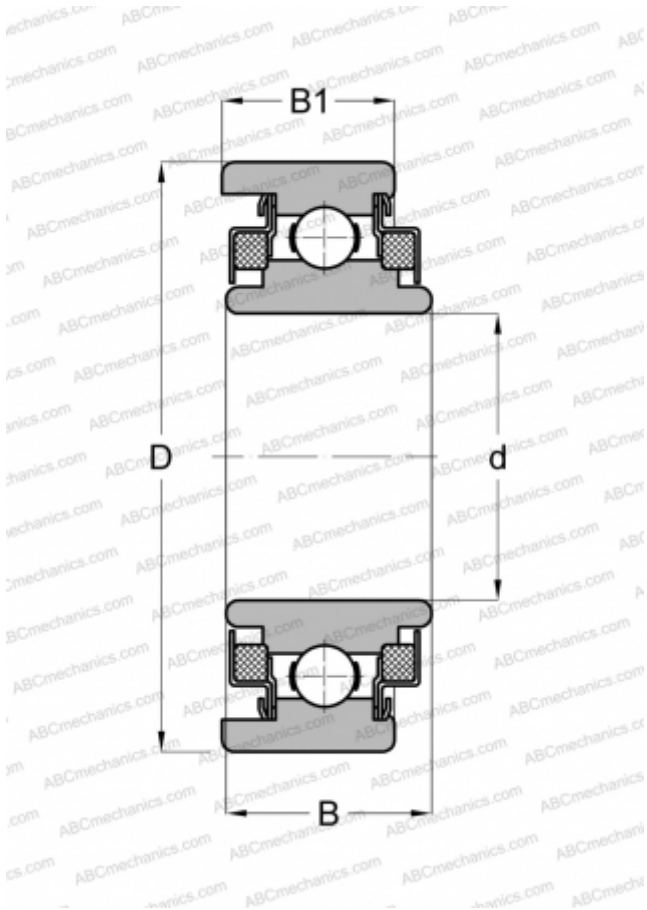

## WC88008 NEW DEPARTURE

Радиальные шарикоподшипники

ТИП: Шарикоподшипники, Радиальные, Однорядные, Без фланца, Закрыт с двух сторон войлочным уплотнением

#### РАЗМЕРЫ, ММ

d	8,000
D	24,000
B	12,624
B1	10,312

#### МАССА, КГ

0,023