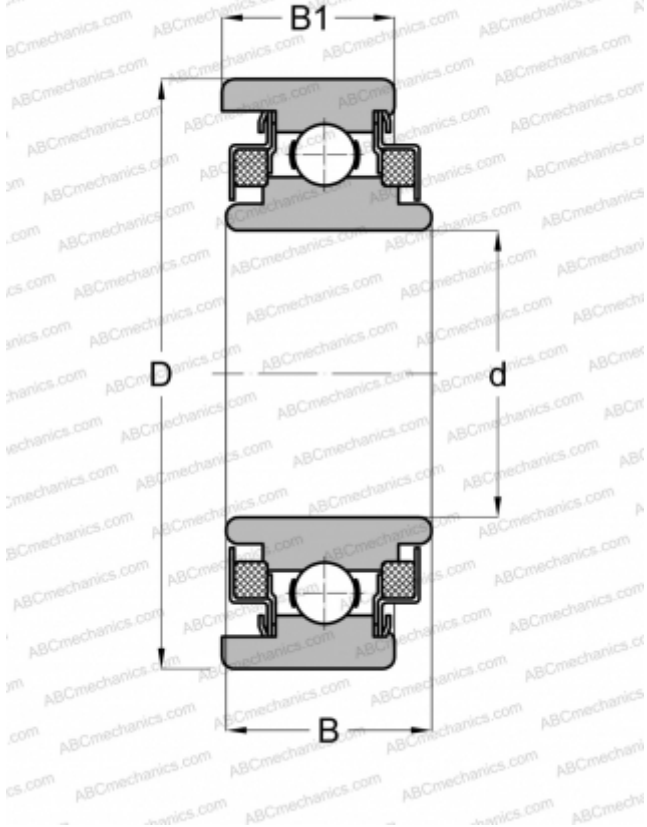

WC88039 NEW DEPARTURE

Радиальные шарикоподшипники

ТИП: Шарикоподшипники, Радиальные, Однорядные, Без фланца, Закрыт с двух сторон войлочным уплотнением

Технические характеристики

РАЗМЕРЫ, ММ

d	9,000
D	26,000
B	12,624
B1	10,312

МАССА, КГ

0,027

ПРОИЗВОДИТЕЛЬ

[NEW DEPARTURE](#)