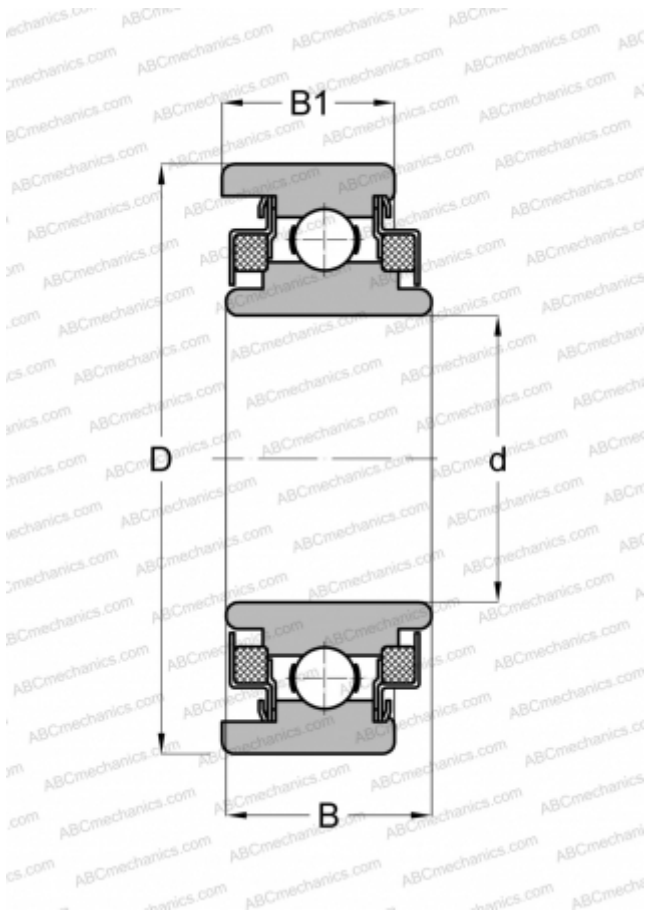

## WC88500 NEW DEPARTURE

Радиальные шарикоподшипники

ТИП: Шарикоподшипники, Радиальные, Однорядные, Без фланца, Закрыт с двух сторон войлочным уплотнением

#### РАЗМЕРЫ, ММ

d	10,000
D	30,000
B	16,401
B1	12,700

#### МАССА, КГ

0,045