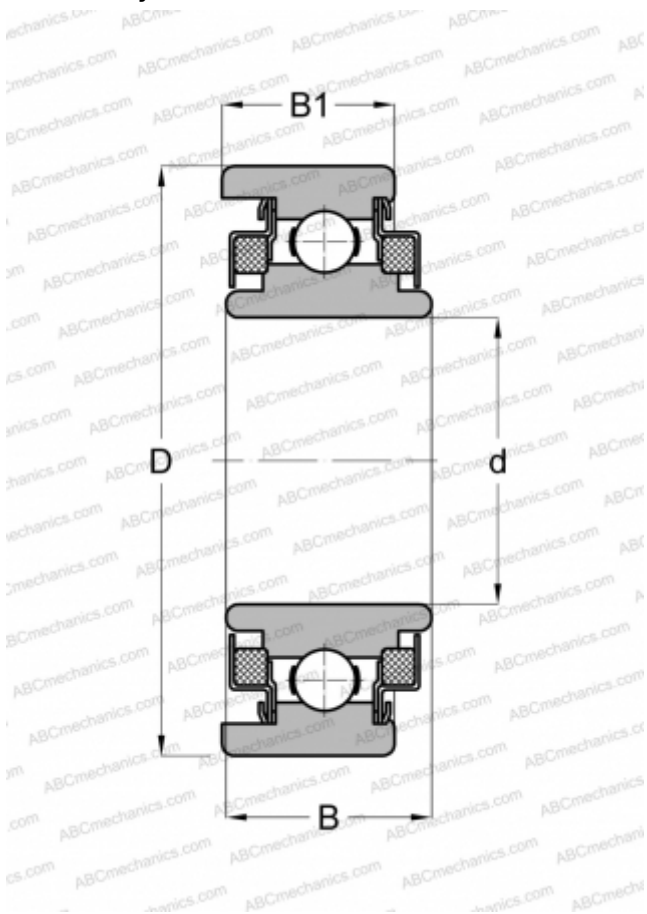

## WC88011 NEW DEPARTURE

Радиальные шарикоподшипники

ТИП: Шарикоподшипники, Радиальные, Однорядные, Без фланца, Закрыт с двух сторон войлочным уплотнением

#### РАЗМЕРЫ, ММ

d	11,000
D	32,000
B	15,400
B1	12,700