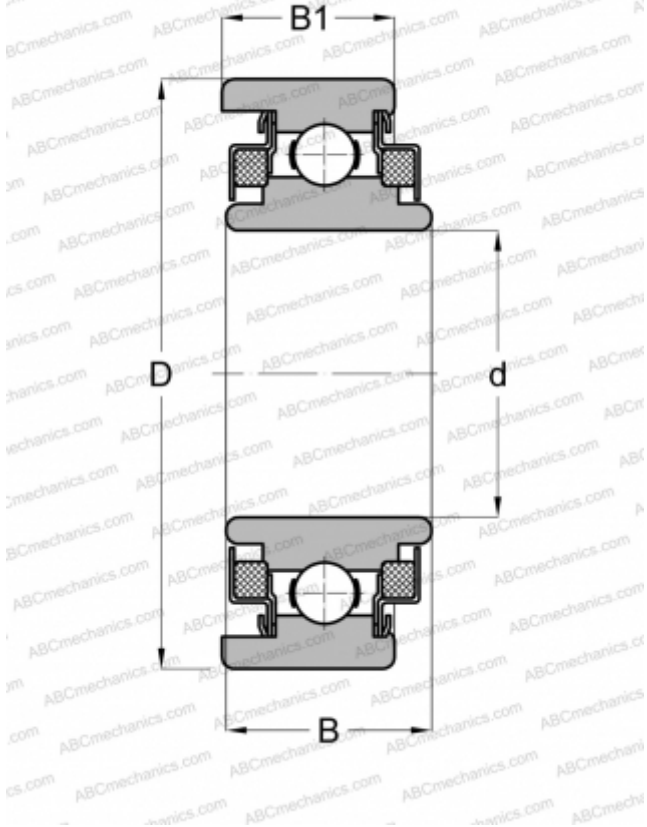

WC88501 NEW DEPARTURE

Радиальные шарикоподшипники

ТИП: Шарикоподшипники, Радиальные, Однорядные, Без фланца, Закрыт с двух сторон войлочным уплотнением

Технические характеристики

РАЗМЕРЫ, ММ

d	12,000
D	32,000
B	15,400
B1	12,700

МАССА, КГ

0,045

ПРОИЗВОДИТЕЛЬ

[NEW DEPARTURE](#)