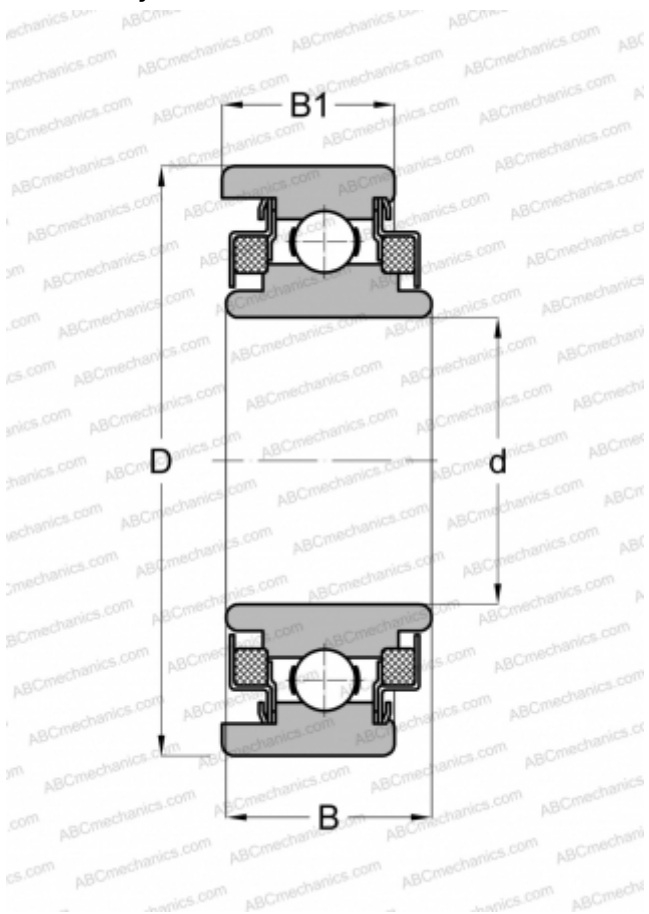

## WC88013 NEW DEPARTURE

Радиальные шарикоподшипники

ТИП: Шарикоподшипники, Радиальные, Однорядные, Без фланца, Закрыт с двух сторон войлочным уплотнением

#### РАЗМЕРЫ, ММ

|    |        |
|----|--------|
| d  | 13,000 |
| D  | 32,000 |
| B  | 15,400 |
| B1 | 12,700 |

#### МАССА, КГ

0,045