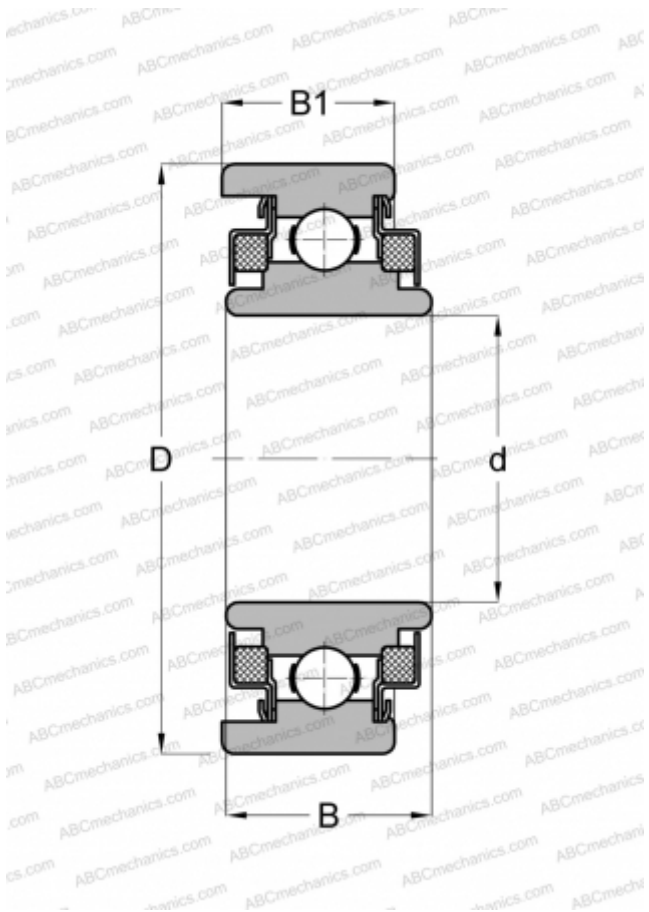

## WC88502 NEW DEPARTURE

Радиальные шарикоподшипники

ТИП: Шарикоподшипники, Радиальные, Однорядные, Без фланца, Закрыт с двух сторон войлочным уплотнением

#### РАЗМЕРЫ, ММ

d	15,000
D	35,000
B	14,399
B1	12,700