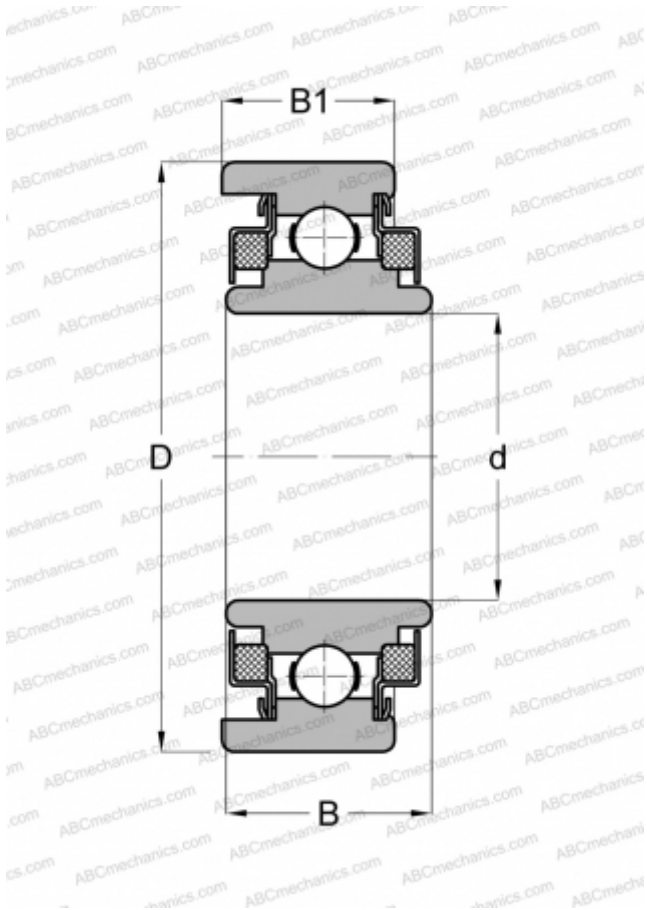

## WC88016 NEW DEPARTURE

Радиальные шарикоподшипники

ТИП: Шарикоподшипники, Радиальные, Однорядные, Без фланца, Закрыт с двух сторон войлочным уплотнением

#### РАЗМЕРЫ, ММ

d	16,000
D	35,000
B	14,399
B1	12,700

#### МАССА, КГ

0,054