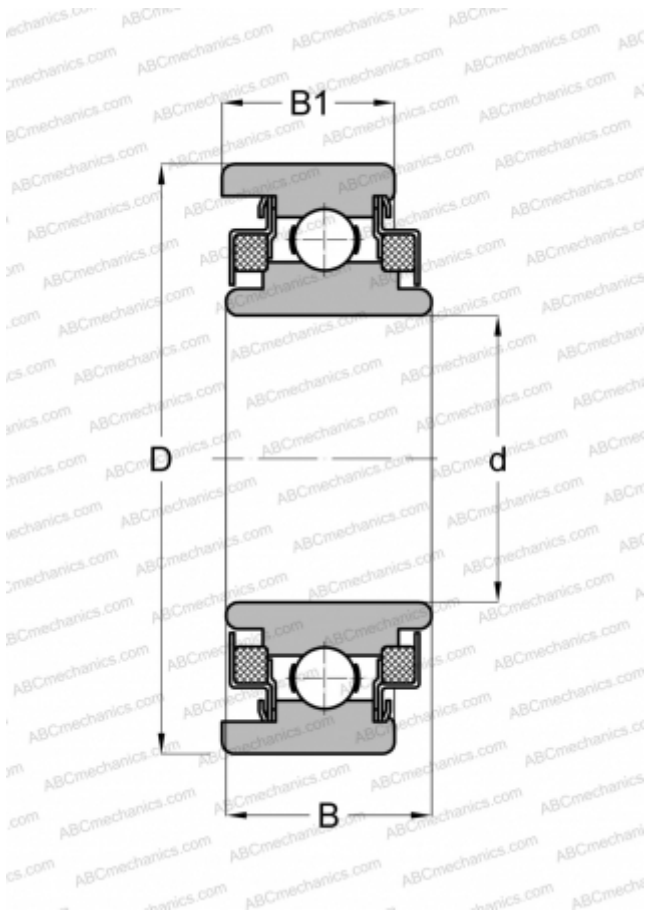

## WC88503 NEW DEPARTURE

Радиальные шарикоподшипники

ТИП: Шарикоподшипники, Радиальные, Однорядные, Без фланца, Закрыт с двух сторон войлочным уплотнением

#### РАЗМЕРЫ, ММ

d	17,000
D	40,000
B	16,601
B1	14,300