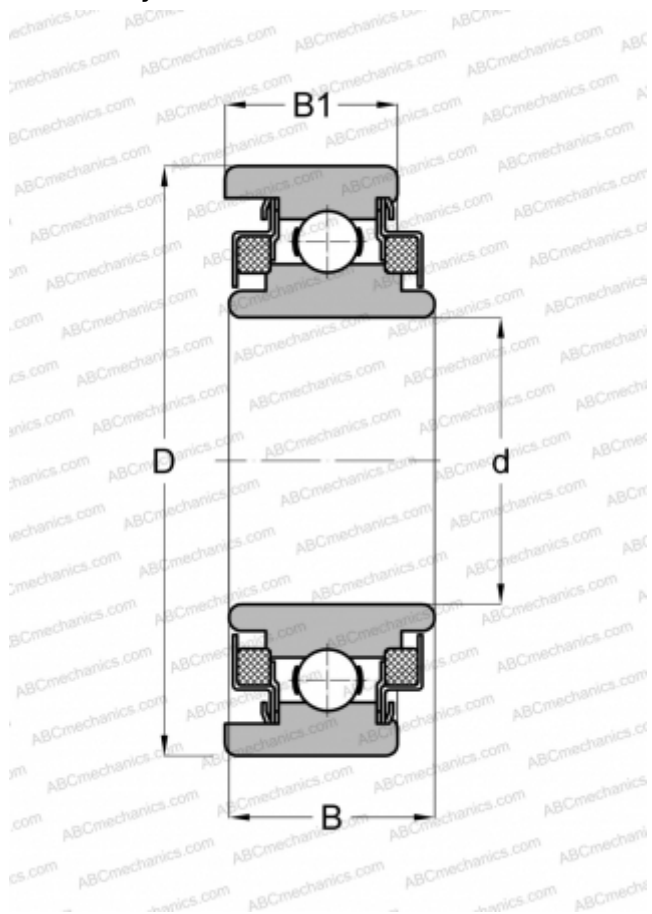

WC88504 NEW DEPARTURE

Радиальные шарикоподшипники

ТИП: Шарикоподшипники, Радиальные, Однорядные, Без фланца, Закрыт с двух сторон войлочным уплотнением

Технические характеристики

РАЗМЕРЫ, ММ

d	20,000
D	47,000
B	17,750
B1	15,875

МАССА, КГ

0,127

ПРОИЗВОДИТЕЛЬ

[NEW DEPARTURE](#)