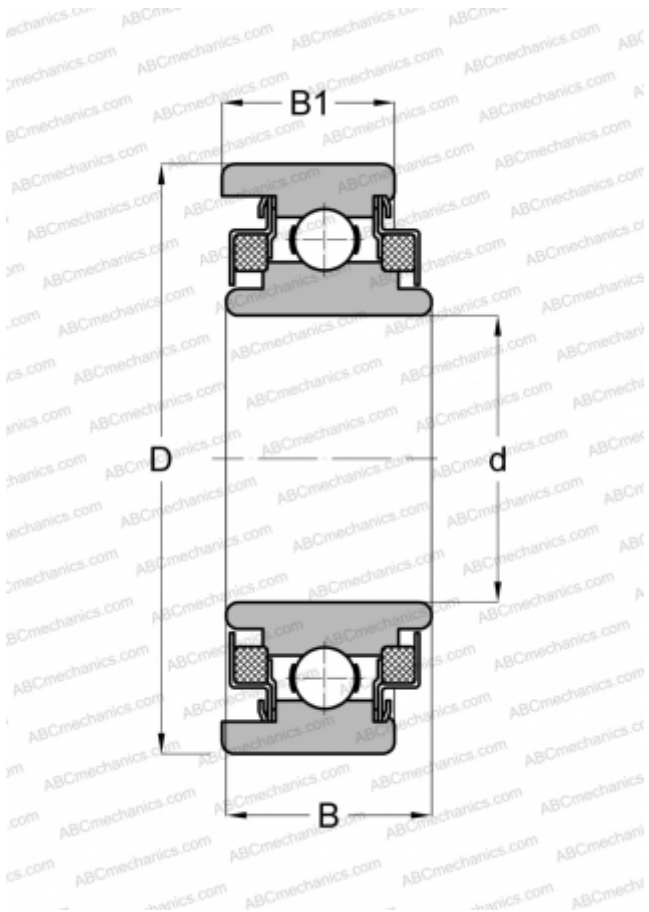

WC88505 NEW DEPARTURE

Радиальные шарикоподшипники

ТИП: Шарикоподшипники, Радиальные, Однорядные, Без фланца, Закрыт с двух сторон войлочным уплотнением

Технические характеристики

РАЗМЕРЫ, ММ

d	25,000
D	52,000
B	16,749
B1	15,875

МАССА, КГ

0,141

ПРОИЗВОДИТЕЛЬ

[NEW DEPARTURE](#)