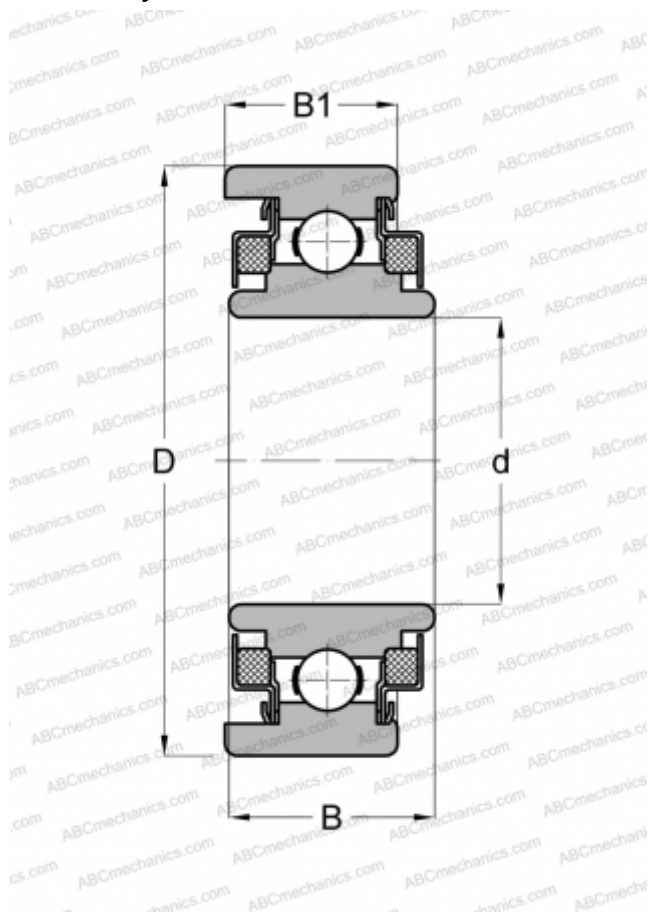

WC88026 NEW DEPARTURE

Радиальные шарикоподшипники

ТИП: Шарикоподшипники, Радиальные, Однорядные, Без фланца, Закрыт с двух сторон войлочным уплотнением

Технические характеристики

РАЗМЕРЫ, ММ

d	26,000
D	52,000
B	16,749
B1	15,875

МАССА, КГ

0,136

ПРОИЗВОДИТЕЛЬ

[NEW DEPARTURE](#)