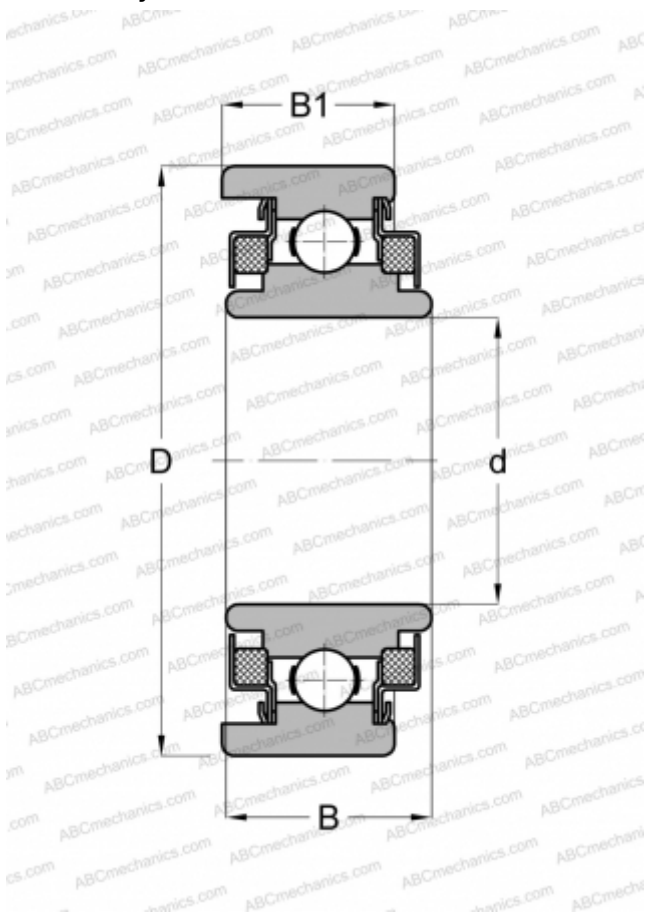

## WC88506 NEW DEPARTURE

Радиальные шарикоподшипники

ТИП: Шарикоподшипники, Радиальные, Однорядные, Без фланца, Закрыт с двух сторон войлочным уплотнением

#### РАЗМЕРЫ, ММ

d	30,000
D	62,000
B	24,001
B1	19,990

#### МАССА, КГ

0,259