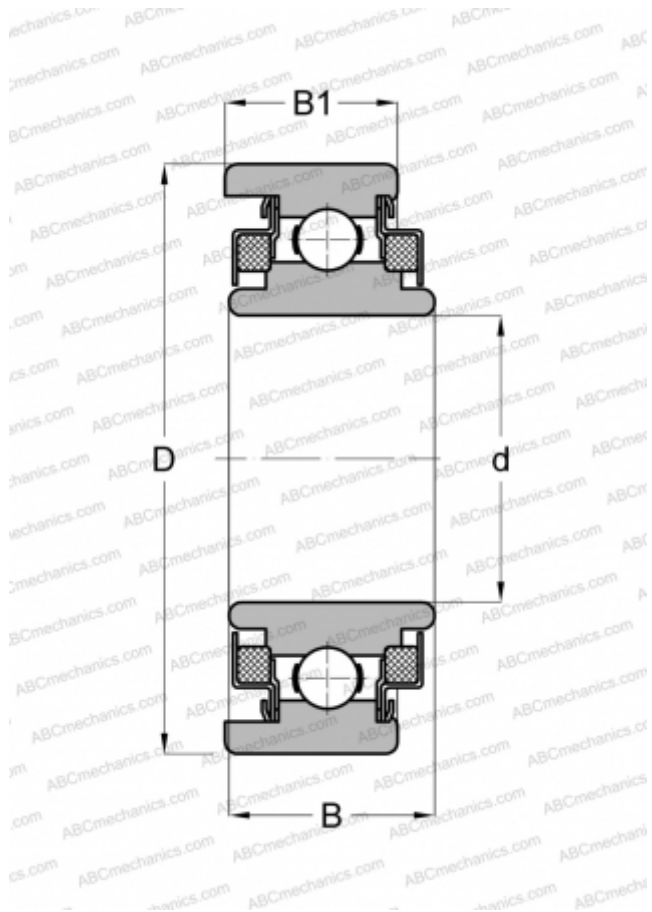

WC88507 NEW DEPARTURE

Радиальные шарикоподшипники

ТИП: Шарикоподшипники, Радиальные, Однорядные, Без фланца, Закрыт с двух сторон войлочным уплотнением

Технические характеристики

РАЗМЕРЫ, ММ

d	35,000
D	72,000
B	25,001
B1	21,006

МАССА, КГ

0,381

ПРОИЗВОДИТЕЛЬ

[NEW DEPARTURE](#)