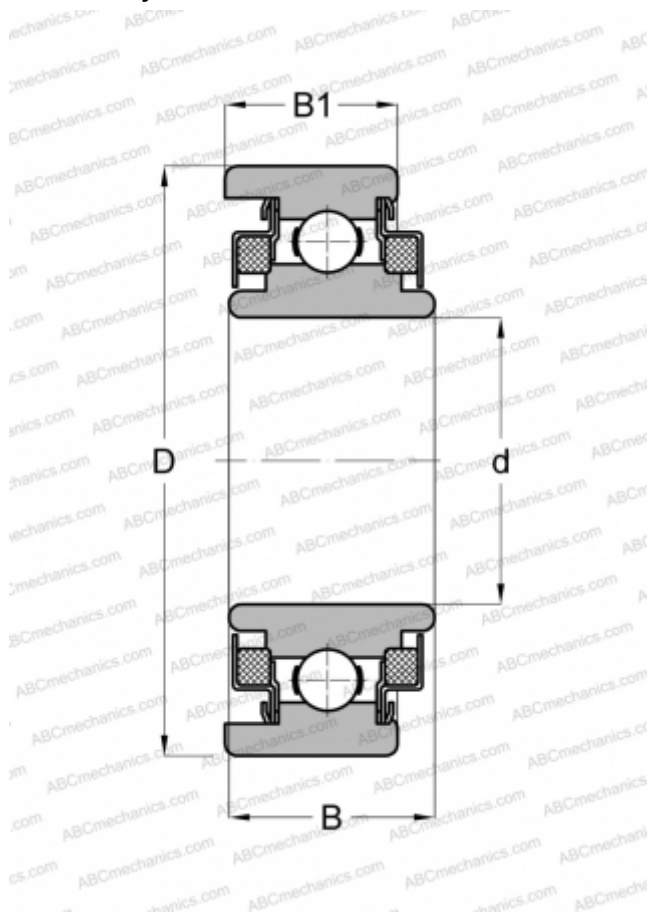

WC88508 NEW DEPARTURE

Радиальные шарикоподшипники

ТИП: Шарикоподшипники, Радиальные, Однорядные, Без фланца, Закрыт с двух сторон войлочным уплотнением

Технические характеристики

РАЗМЕРЫ, ММ

| | |
|----|--------|
| d | 40,000 |
| D | 80,000 |
| B | 27,000 |
| B1 | 24,003 |

МАССА, КГ

0,535

ПРОИЗВОДИТЕЛЬ

[NEW DEPARTURE](#)