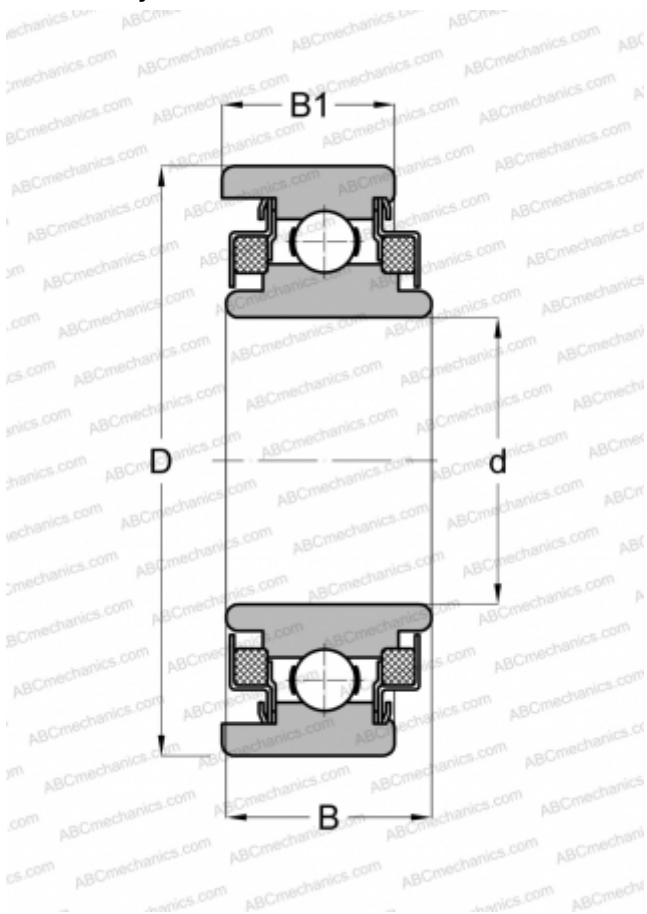

## WC88509 NEW DEPARTURE

Радиальные шарикоподшипники

ТИП: Шарикоподшипники, Радиальные, Однорядные, Без фланца, Закрыт с двух сторон войлочным уплотнением

#### РАЗМЕРЫ, ММ

d	45,000
D	85,000
B	27,000
B1	24,003