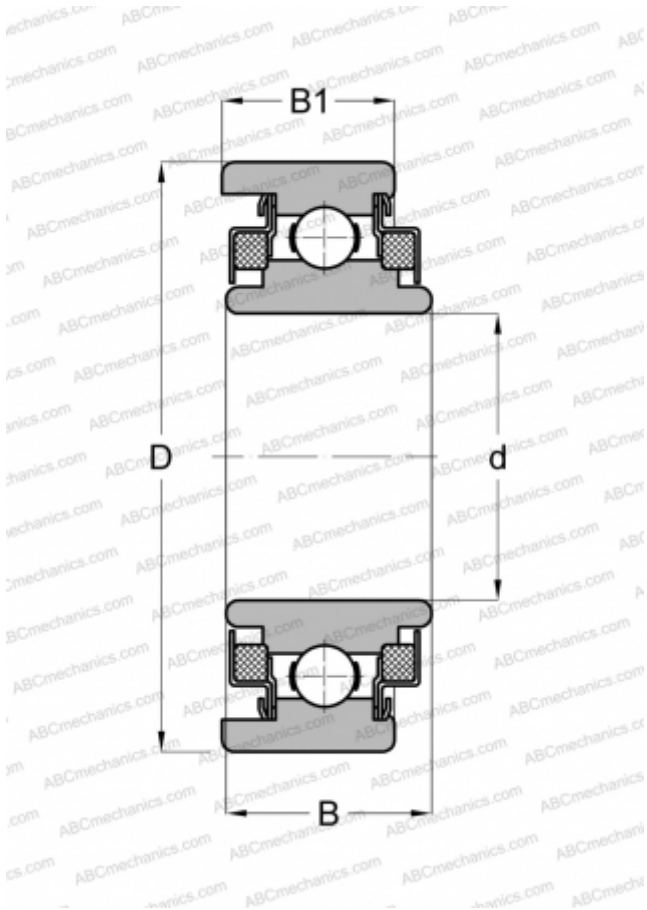

WC88510 NEW DEPARTURE

Радиальные шарикоподшипники

ТИП: Шарикоподшипники, Радиальные, Однорядные, Без фланца, Закрыт с двух сторон войлочным уплотнением

Технические характеристики

РАЗМЕРЫ, ММ

d	50,000
D	90,000
B	30,000
B1	26,010

МАССА, КГ

0,667

ПРОИЗВОДИТЕЛЬ

[NEW DEPARTURE](#)