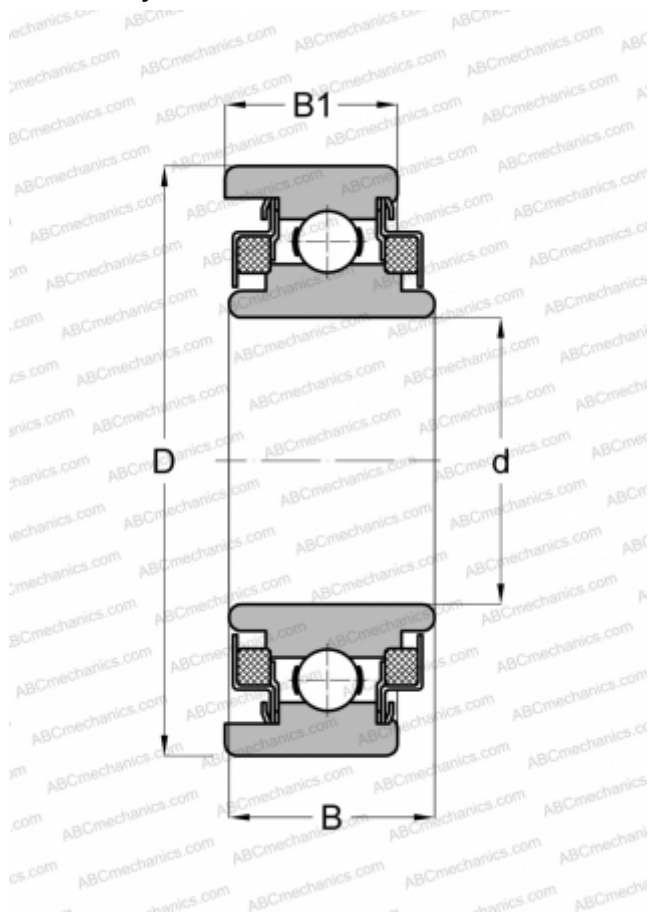

## WC88603 NEW DEPARTURE

Радиальные шарикоподшипники

ТИП: Шарикоподшипники, Радиальные, Однорядные, Без фланца, Закрыт с двух сторон войлочным уплотнением

#### РАЗМЕРЫ, ММ

d	17,000
D	47,000
B	18,001
B1	16,002

#### МАССА, КГ

0,127