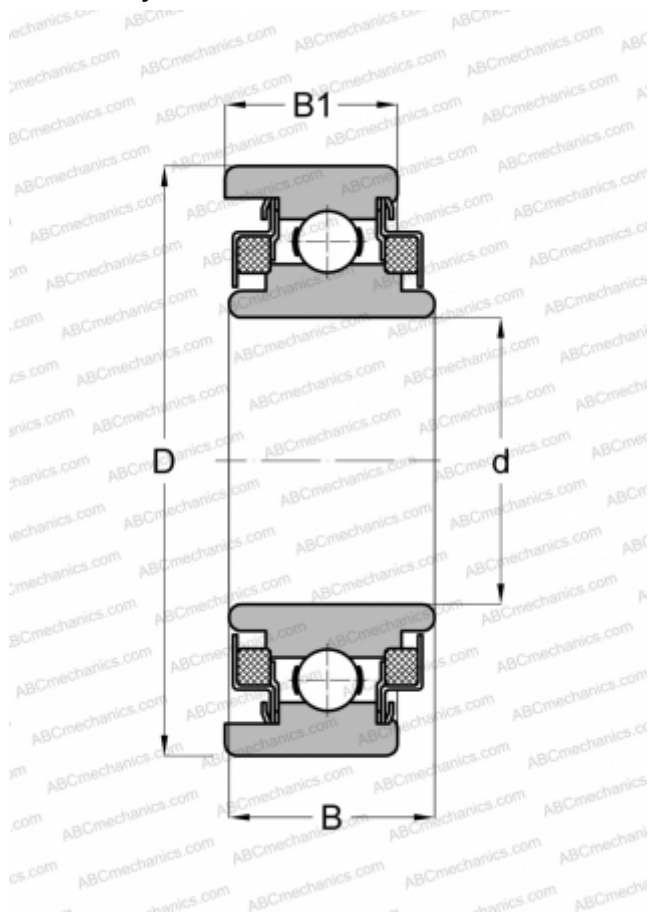

WC88604 NEW DEPARTURE

Радиальные шарикоподшипники

ТИП: Шарикоподшипники, Радиальные, Однорядные, Без фланца, Закрыт с двух сторон войлочным уплотнением

Технические характеристики

РАЗМЕРЫ, ММ

d	20,000
D	52,000
B	23,000
B1	18,999

МАССА, КГ

0,240

ПРОИЗВОДИТЕЛЬ

[NEW DEPARTURE](#)