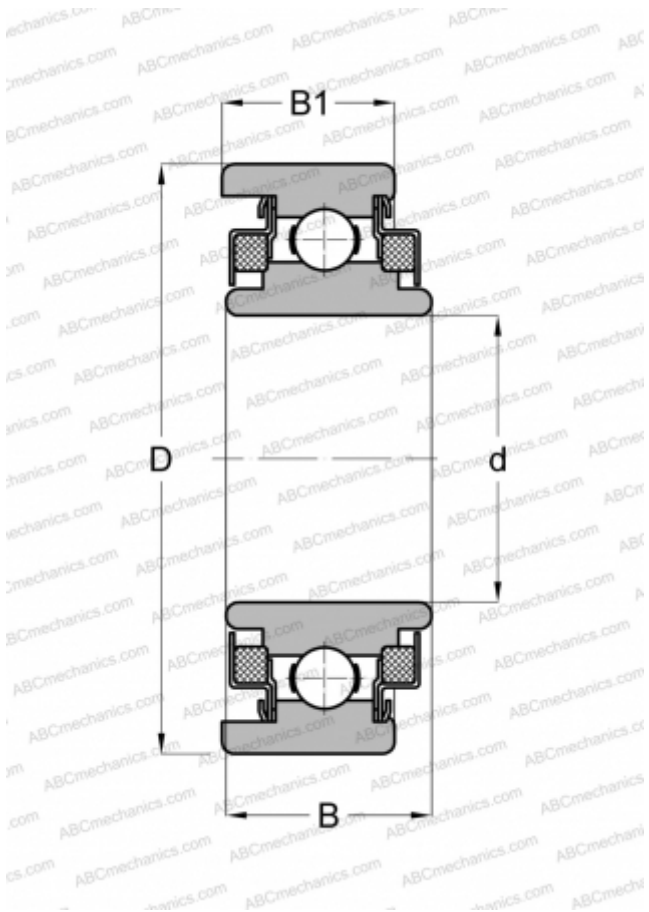

## WC88605 NEW DEPARTURE

Радиальные шарикоподшипники

ТИП: Шарикоподшипники, Радиальные, Однорядные, Без фланца, Закрыт с двух сторон войлочным уплотнением

#### РАЗМЕРЫ, ММ

d	25,000
D	62,000
B	25,001
B1	21,006

#### МАССА, КГ

0,404