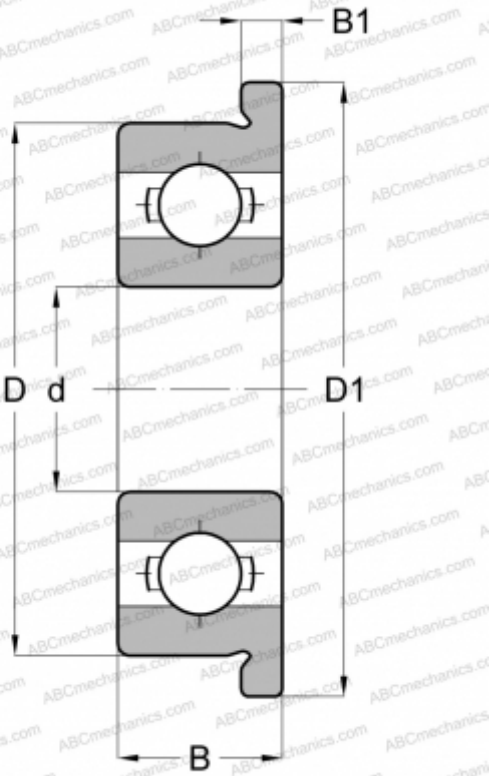

F602 NACHI

Радиальные шарикоподшипники

ТИП: Шарикоподшипники, Радиальные, Однорядные, С фланцем, Открытые

Технические характеристики

РАЗМЕРЫ, ММ

d	2,000
D	7,000
D1	8,500
B	2,800
B1	0,700

МАССА, КГ

0,001