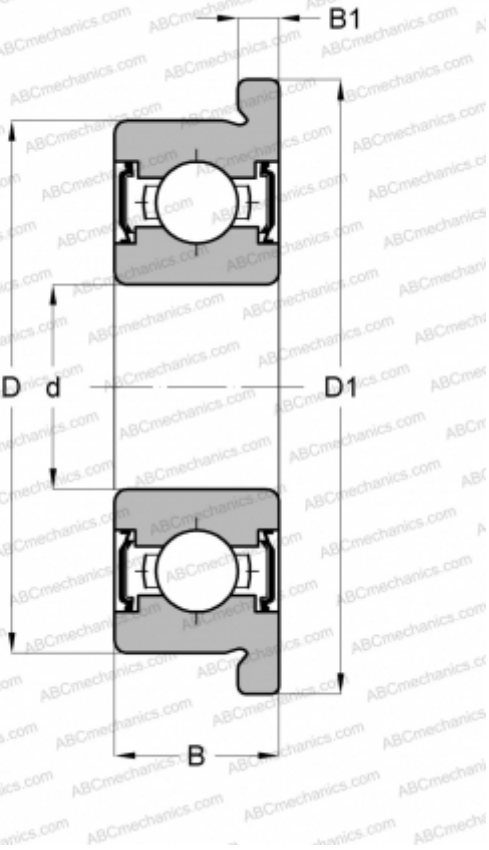

## F682ZZ EZO

Радиальные шарикоподшипники

ТИП: Шарикоподшипники, Радиальные, Однорядные, С фланцем, С защитными шайбами ZZ

**ПРОИЗВОДИТЕЛЬ**

[EZO](#)

**АНАЛОГИ**

ABC	<a href="#">F682 ZZ</a>
ADR	<a href="#">FBX2 ZZ</a>
ISC	<a href="#">F682ZZS</a>
NACHI	<a href="#">F682ZZ</a>
NMB	<a href="#">LF -520ZZ</a>
NTN	<a href="#">FLW682ZZA</a>
RMB	<a href="#">ULKZ205</a>
NSK	<a href="#">F682ZZ</a>
KOYO	<a href="#">WF682ZZ</a>
GRW	<a href="#">F682-2Z</a>
BARDEN	<a href="#">F682SS</a>
MPB - TIMKEN	<a href="#">UL20FCHH</a>
SUPER PRECISION	
EZO	<a href="#">F682XZZ</a>
ADR	<a href="#">FAX2.5 ZZ</a>
ISC	<a href="#">F682XZZS</a>
NACHI	<a href="#">F68/2.5ZZ</a>
NMB	<a href="#">LF -625ZZ</a>
NTN	<a href="#">FLW68/2.5ZZA</a>
RMB	<a href="#">ULKZ256</a>
NSK	<a href="#">F682XZZ</a>
KOYO	<a href="#">WF68/2.5ZZ</a>
GRW	<a href="#">F69/2.5-2Z</a>
BARDEN	<a href="#">F68/2.5SS</a>

**РАЗМЕРЫ, ММ**

d	2,000
D	5,000
D1	6,100
B	2,300
B1	0,600

**МАССА, КГ** 0,001