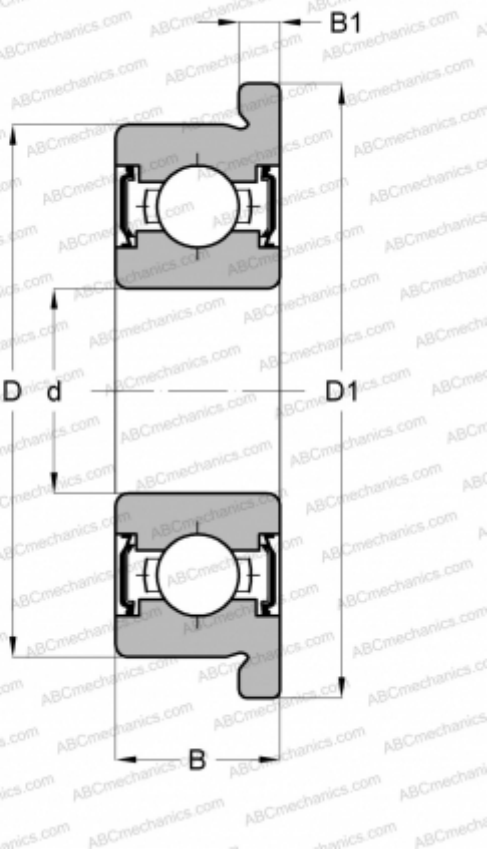

LF -520ZZ NMB

Радиальные шарикоподшипники

ТИП: Шарикоподшипники, Радиальные, Однорядные, С фланцем, С защитными шайбами ZZ

ПРОИЗВОДИТЕЛЬ

[NMB](#)

АНАЛОГИ

ABC	F682 ZZ
EZO	F682ZZ
ADR	FBX2 ZZ
ISC	F682ZZS
NACHI	F682ZZ
NTN	FLW682ZZA
RMB	ULKZ205
NSK	F682ZZ
KOYO	WF682ZZ
GRW	F682-ZZ
BARDEN	F682SS
MPB - TIMKEN	UL20FCHH
SUPER PRECISION	
EZO	F682XZZ
ADR	FAX2.5 ZZ
ISC	F682XZZS
NACHI	F68/2.5ZZ
NMB	LF -625ZZ
NTN	FLW68/2.5ZZA
RMB	ULKZ256
NSK	F682XZZ
KOYO	WF68/2.5ZZ
GRW	F69/2.5-ZZ
BARDEN	F68/2.5SS

РАЗМЕРЫ, ММ

d	2,000
D	5,000
D1	6,100
B	2,300
B1	0,600

МАССА, КГ 0,001