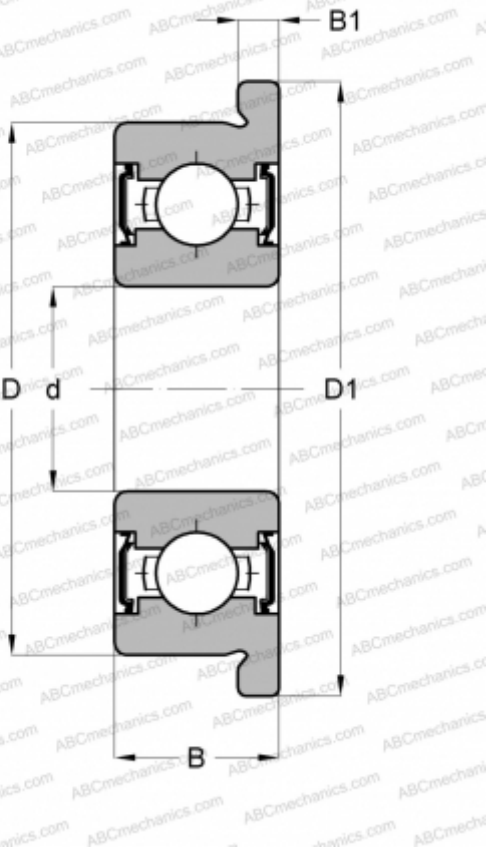

## WF682ZZ KOYO

Радиальные шарикоподшипники

ТИП: Шарикоподшипники, Радиальные, Однорядные, С фланцем, С защитными шайбами ZZ

**ПРОИЗВОДИТЕЛЬ**

[KOYO](#)

**АНАЛОГИ**

ABC	<a href="#">F682 ZZ</a>
EZO	<a href="#">F682ZZ</a>
ADR	<a href="#">FBX2 ZZ</a>
ISC	<a href="#">F682ZZS</a>
NACHI	<a href="#">F682ZZ</a>
NMB	<a href="#">LF -520ZZ</a>
NTN	<a href="#">FLW682ZZA</a>
RMB	<a href="#">ULKZ205</a>
NSK	<a href="#">F682ZZ</a>
GRW	<a href="#">F682-ZZ</a>
BARDEN	<a href="#">F682SS</a>
MPB - TIMKEN	<a href="#">UL20FCHH</a>
SUPER PRECISION	
EZO	<a href="#">F682XZZ</a>
ADR	<a href="#">FAX2.5 ZZ</a>
ISC	<a href="#">F682XZZS</a>
NACHI	<a href="#">F68/2.5ZZ</a>
NMB	<a href="#">LF -625ZZ</a>
NTN	<a href="#">FLW68/2.5ZZA</a>
RMB	<a href="#">ULKZ256</a>
NSK	<a href="#">F682XZZ</a>
KOYO	<a href="#">WF68/2.5ZZ</a>
GRW	<a href="#">F69/2.5-ZZ</a>
BARDEN	<a href="#">F68/2.5SS</a>

**РАЗМЕРЫ, ММ**

d	2,000
D	5,000
D1	6,100
B	2,300
B1	0,600

**МАССА, КГ** 0,001