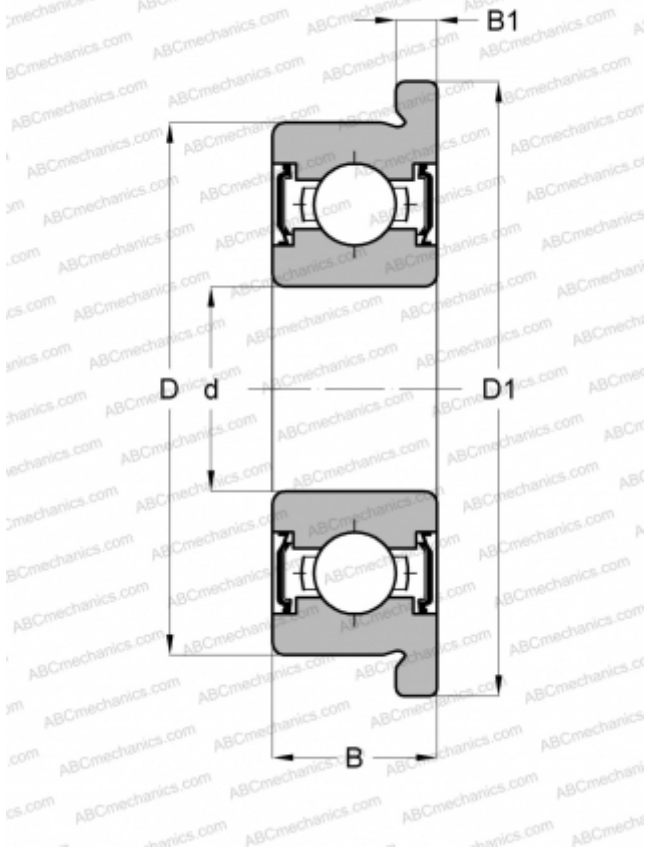

## F682-2Z GRW

Радиальные шарикоподшипники

ТИП: Шарикоподшипники, Радиальные, Однорядные, С фланцем, С защитными шайбами 2Z

**ПРОИЗВОДИТЕЛЬ**

[GRW](#)

**АНАЛОГИ**

ABC	<a href="#">F682 ZZ</a>
EZO	<a href="#">F682ZZ</a>
ADR	<a href="#">FBX2 ZZ</a>
ISC	<a href="#">F682ZZS</a>
NACHI	<a href="#">F682ZZ</a>
NMB	<a href="#">LF -520ZZ</a>
NTN	<a href="#">FLW682ZZA</a>
RMB	<a href="#">ULKZ205</a>
NSK	<a href="#">F682ZZ</a>
KOYO	<a href="#">WF682ZZ</a>
BARDEN	<a href="#">F682SS</a>
MPB - TIMKEN	<a href="#">UL20FCHH</a>
SUPER PRECISION	
EZO	<a href="#">F682XZZ</a>
ADR	<a href="#">FAX2.5 ZZ</a>
ISC	<a href="#">F682XZZS</a>
NACHI	<a href="#">F68/2.5ZZ</a>
NMB	<a href="#">LF -625ZZ</a>
NTN	<a href="#">FLW68/2.5ZZA</a>
RMB	<a href="#">ULKZ256</a>
NSK	<a href="#">F682XZZ</a>
KOYO	<a href="#">WF68/2.5ZZ</a>
GRW	<a href="#">F69/2.5-ZZ</a>
BARDEN	<a href="#">F68/2.5SS</a>

**РАЗМЕРЫ, ММ**

d	2,000
D	5,000
D1	6,100
B	2,300
B1	0,600

**МАССА, КГ** 0,001