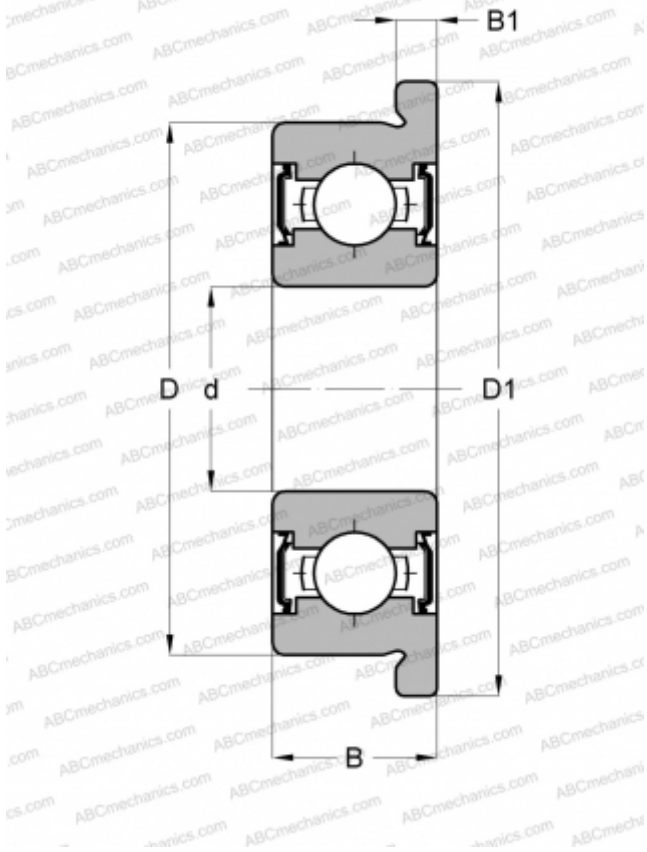

## F682XZZS ISC

Радиальные шарикоподшипники

ТИП: Шарикоподшипники, Радиальные, Однорядные, С фланцем, С защитными шайбами 2Z

**ПРОИЗВОДИТЕЛЬ**

[ISC](#)

**АНАЛОГИ**

ABC	<a href="#">F682 ZZ</a>
EZO	<a href="#">F682ZZ</a>
ADR	<a href="#">FBX2 ZZ</a>
ISC	<a href="#">F682ZZS</a>
NACHI	<a href="#">F682ZZ</a>
NMB	<a href="#">LF -520ZZ</a>
NTN	<a href="#">FLW682ZZA</a>
RMB	<a href="#">ULKZ205</a>
NSK	<a href="#">F682ZZ</a>
KOYO	<a href="#">WF682ZZ</a>
GRW	<a href="#">F682-2Z</a>
BARDEN	<a href="#">F682SS</a>
MPB - TIMKEN	<a href="#">UL20FCHH</a>
SUPER PRECISION	
EZO	<a href="#">F682XZZ</a>
ADR	<a href="#">FAX2.5 ZZ</a>
NACHI	<a href="#">F68/2.5ZZ</a>
NMB	<a href="#">LF -625ZZ</a>
NTN	<a href="#">FLW68/2.5ZZA</a>
RMB	<a href="#">ULKZ256</a>
NSK	<a href="#">F682XZZ</a>
KOYO	<a href="#">WF68/2.5ZZ</a>
GRW	<a href="#">F69/2.5-2Z</a>
BARDEN	<a href="#">F68/2.5SS</a>

**РАЗМЕРЫ, ММ**

d	2,500
D	6,000
D1	7,100
B	2,600
B1	0,800

**МАССА, КГ** 0,001