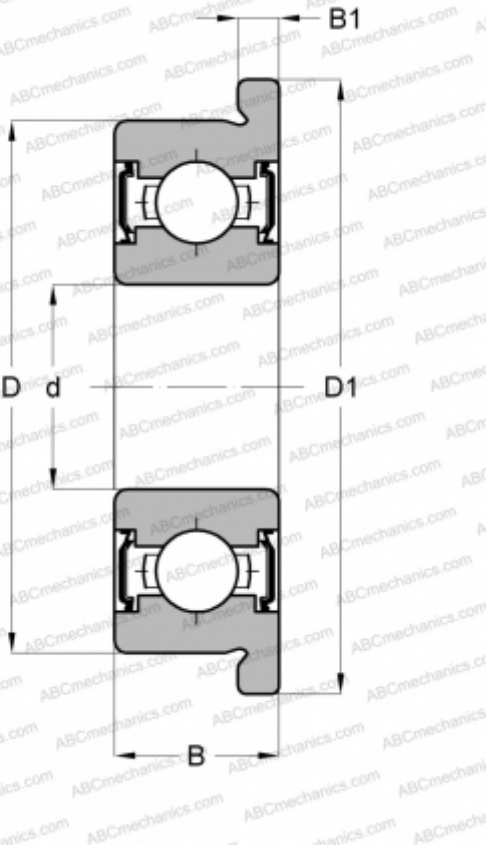

## F68/2.5ZZ NACHI

Радиальные шарикоподшипники

ТИП: Шарикоподшипники, Радиальные, Однорядные, С фланцем, С защитными шайбами 2Z

**ПРОИЗВОДИТЕЛЬ**

[NACHI](#)

### РАЗМЕРЫ, ММ

d	2,500
D	6,000
D1	7,100
B	2,600
B1	0,800

**МАССА, КГ** 0,001