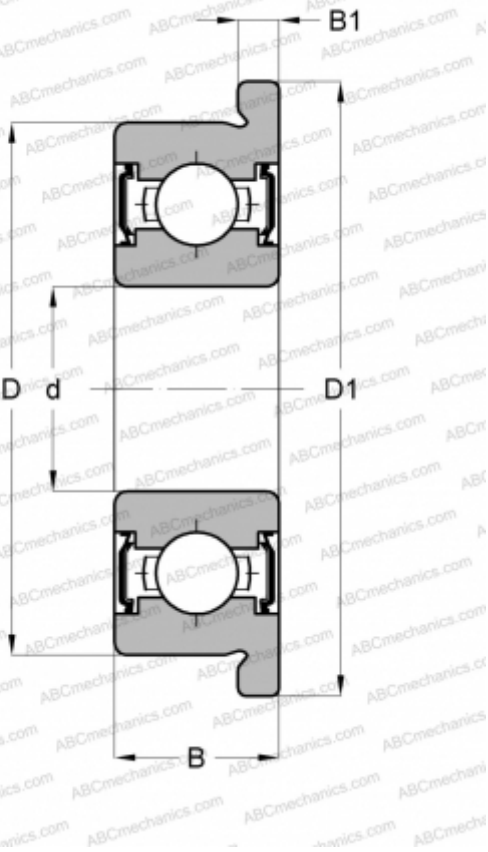

## LF -625ZZ NMB

Радиальные шарикоподшипники

ТИП: Шарикоподшипники, Радиальные, Однорядные, С фланцем, С защитными шайбами ZZ

**ПРОИЗВОДИТЕЛЬ**

[NMB](#)

**АНАЛОГИ**

ABC	<a href="#">F682 ZZ</a>
EZO	<a href="#">F682ZZ</a>
ADR	<a href="#">FBX2 ZZ</a>
ISC	<a href="#">F682ZZS</a>
NACHI	<a href="#">F682ZZ</a>
NMB	<a href="#">LF -520ZZ</a>
NTN	<a href="#">FLW682ZZA</a>
RMB	<a href="#">ULKZ205</a>
NSK	<a href="#">F682ZZ</a>
KOYO	<a href="#">WF682ZZ</a>
GRW	<a href="#">F682-2Z</a>
BARDEN	<a href="#">F682SS</a>
MPB - TIMKEN	<a href="#">UL20FCHH</a>
SUPER PRECISION	
EZO	<a href="#">F682XZZ</a>
ADR	<a href="#">FAX2.5 ZZ</a>
ISC	<a href="#">F682XZZS</a>
NACHI	<a href="#">F68/2.5ZZ</a>
NTN	<a href="#">FLW68/2.5ZZA</a>
RMB	<a href="#">ULKZ256</a>
NSK	<a href="#">F682XZZ</a>
KOYO	<a href="#">WF68/2.5ZZ</a>
GRW	<a href="#">F69/2.5-2Z</a>
BARDEN	<a href="#">F68/2.5SS</a>

**РАЗМЕРЫ, ММ**

d	2,500
D	6,000
D1	7,100
B	2,600
B1	0,800

**МАССА, КГ** 0,001