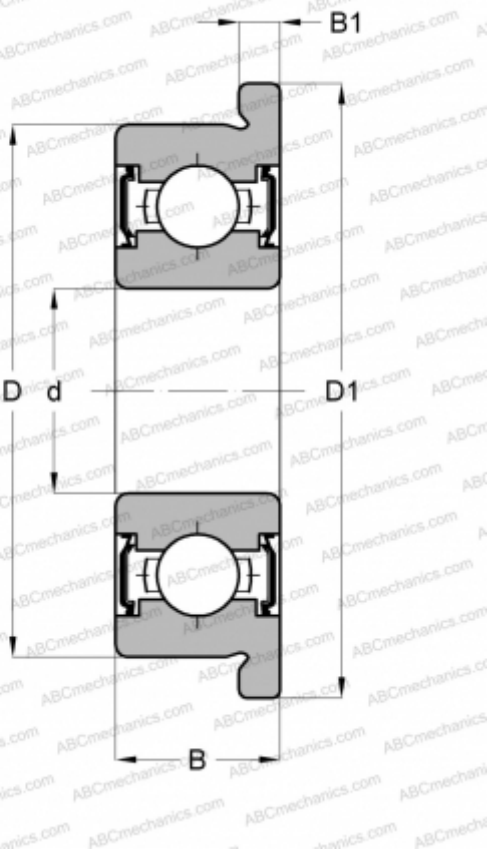

WF68/2.5ZZ KOYO

Радиальные шарикоподшипники

ТИП: Шарикоподшипники, Радиальные, Однорядные, С фланцем, С защитными шайбами ZZ

ПРОИЗВОДИТЕЛЬ

[KOYO](#)

АНАЛОГИ

ABC	F682 ZZ
EZO	F682ZZ
ADR	FBX2 ZZ
ISC	F682ZZS
NACHI	F682ZZ
NMB	LF -520ZZ
NTN	FLW682ZZA
RMB	ULKZ205
NSK	F682ZZ
KOYO	WF682ZZ
GRW	F682-2Z
BARDEN	F682SS
MPB - TIMKEN	UL20FCHH
SUPER PRECISION	
EZO	F682XZZ
ADR	FAX2.5 ZZ
ISC	F682XZZS
NACHI	F68/2.5ZZ
NMB	LF -625ZZ
NTN	FLW68/2.5ZZA
RMB	ULKZ256
NSK	F682XZZ
GRW	F69/2.5-2Z
BARDEN	F68/2.5SS

РАЗМЕРЫ, ММ

d	2,500
D	6,000
D1	7,100
B	2,600
B1	0,800

МАССА, КГ 0,001