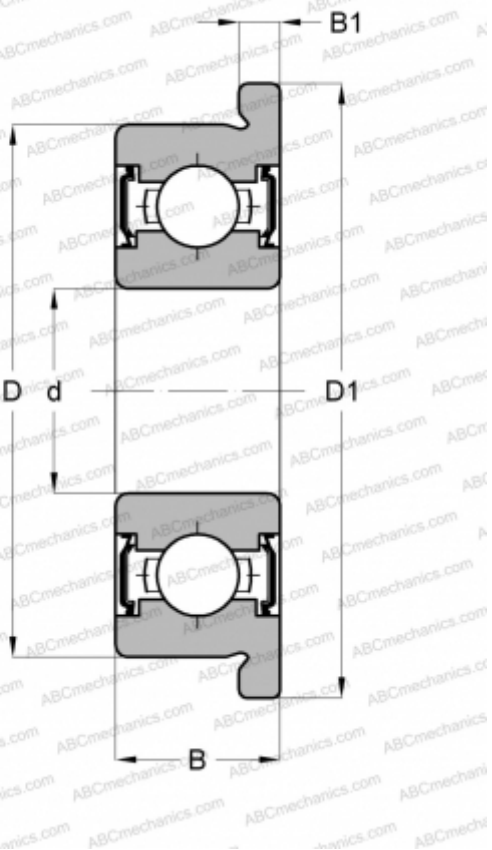

## WF69/2.5ZZ KOYO

Радиальные шарикоподшипники

ТИП: Шарикоподшипники, Радиальные, Однорядные, С фланцем, С защитными шайбами 2Z

**ПРОИЗВОДИТЕЛЬ**

[KOYO](#)

**АНАЛОГИ**

ABC	<a href="#">F692 ZZ</a>
EZO	<a href="#">F692ZZ</a>
ADR	<a href="#">FAX2 ZZ</a>
ISC	<a href="#">F692ZZS</a>
NACHI	<a href="#">F692ZZ</a>
NMB	<a href="#">RF-620ZZ</a>
NTN	<a href="#">FLW692ZZA</a>
NSK	<a href="#">F692ZZ</a>
KOYO	<a href="#">WF692ZZ</a>
BARDEN	<a href="#">F692SS</a>
EZO	<a href="#">F692XZZ</a>
ADR	<a href="#">FX2.5 ZZ</a>
ISC	<a href="#">F692XZZS</a>
NACHI	<a href="#">F69/2.5ZZ</a>
NMB	<a href="#">RF-725ZZ</a>
NTN	<a href="#">FLW69/2.5ZZA</a>
NSK	<a href="#">F692XZZ</a>
GRW	<a href="#">F68/2.5-2Z</a>
BARDEN	<a href="#">F69/2.5SS</a>

**РАЗМЕРЫ, ММ**

d	2,500
D	7,000
D1	8,500
B	3,500
B1	0,900

**МАССА, КГ** 0,001