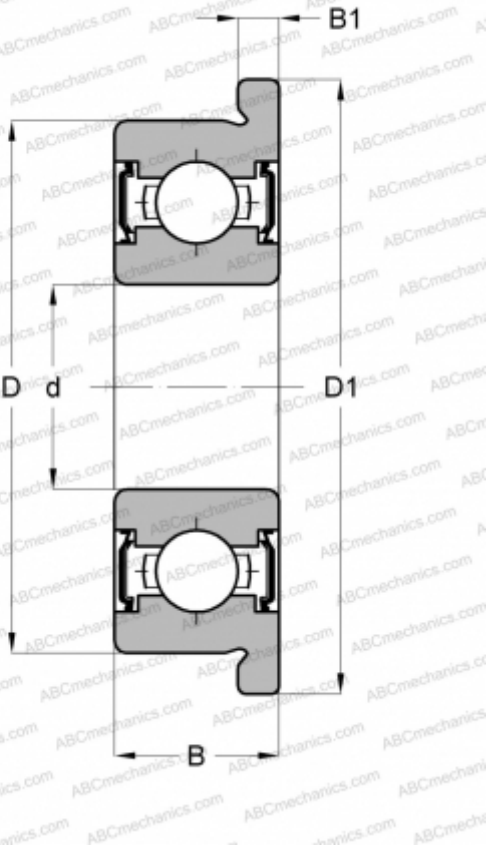

## F68/2.5-2Z GRW

Радиальные шарикоподшипники

ТИП: Шарикоподшипники, Радиальные, Однорядные, С фланцем, С защитными шайбами 2Z

**ПРОИЗВОДИТЕЛЬ**

[GRW](#)

**АНАЛОГИ**

ABC	<a href="#">F692 ZZ</a>
EZO	<a href="#">F692ZZ</a>
ADR	<a href="#">FAX2 ZZ</a>
ISC	<a href="#">F692ZZS</a>
NACHI	<a href="#">F692ZZ</a>
NMB	<a href="#">RF-620ZZ</a>
NTN	<a href="#">FLW692ZZA</a>
NSK	<a href="#">F692ZZ</a>
KOYO	<a href="#">WF692ZZ</a>
BARDEN	<a href="#">F692SS</a>
EZO	<a href="#">F692XZZ</a>
ADR	<a href="#">FX2.5 ZZ</a>
ISC	<a href="#">F692XZZS</a>
NACHI	<a href="#">F69/2.5ZZ</a>
NMB	<a href="#">RF-725ZZ</a>
NTN	<a href="#">FLW69/2.5ZZA</a>
NSK	<a href="#">F692XZZ</a>
KOYO	<a href="#">WF69/2.5ZZ</a>
BARDEN	<a href="#">F69/2.5SS</a>

**РАЗМЕРЫ, ММ**

d	2,500
D	7,000
D1	8,500
B	3,500
B1	0,900

**МАССА, КГ** 0,001