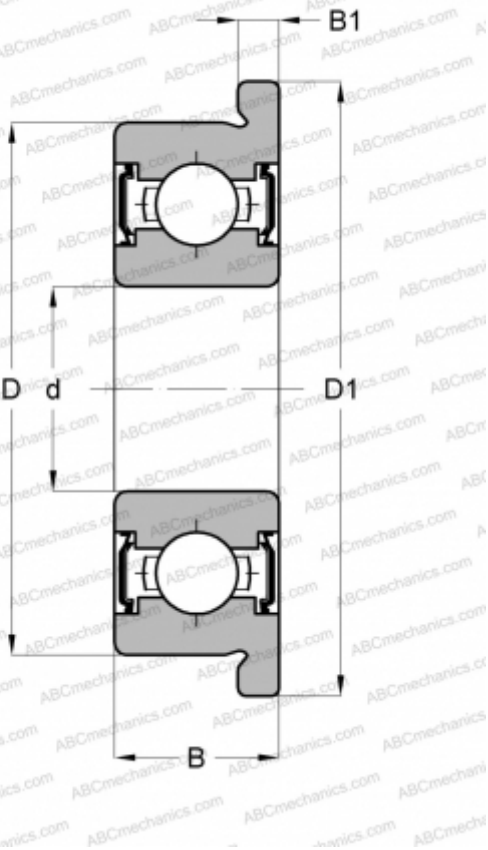

## F69/2.5SS BARDEN

Радиальные шарикоподшипники

ТИП: Шарикоподшипники, Радиальные, Однорядные, С фланцем, С защитными шайбами 2Z

**ПРОИЗВОДИТЕЛЬ**

[BARDEN](#)

**АНАЛОГИ**

ABC	<a href="#">F692 ZZ</a>
EZO	<a href="#">F692ZZ</a>
ADR	<a href="#">FAX2 ZZ</a>
ISC	<a href="#">F692ZZS</a>
NACHI	<a href="#">F692ZZ</a>
NMB	<a href="#">RF-620ZZ</a>
NTN	<a href="#">FLW692ZZA</a>
NSK	<a href="#">F692ZZ</a>
KOYO	<a href="#">WF692ZZ</a>
BARDEN	<a href="#">F692SS</a>
EZO	<a href="#">F692XZZ</a>
ADR	<a href="#">FX2.5 ZZ</a>
ISC	<a href="#">F692XZZS</a>
NACHI	<a href="#">F69/2.5ZZ</a>
NMB	<a href="#">RF-725ZZ</a>
NTN	<a href="#">FLW69/2.5ZZA</a>
NSK	<a href="#">F692XZZ</a>
KOYO	<a href="#">WF69/2.5ZZ</a>
GRW	<a href="#">F68/2.5-ZZ</a>

**РАЗМЕРЫ, ММ**

d	2,500
D	7,000
D1	8,500
B	3,500
B1	0,900

**МАССА, КГ** 0,001