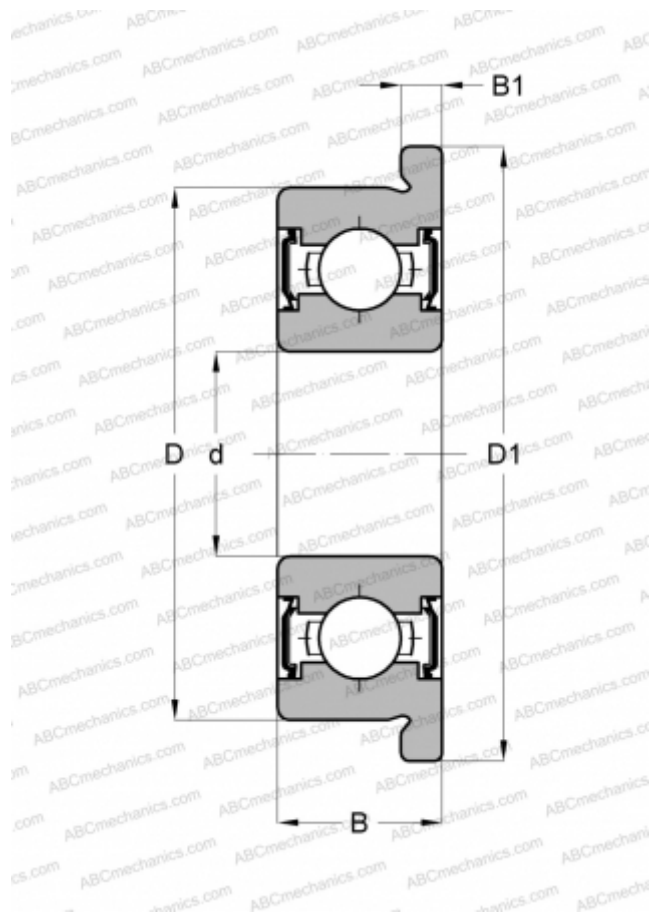

6316FCHH MPB - TIMKEN SUPER PRECISION

Радиальные шарикоподшипники

ТИП: Шарикоподшипники, Радиальные, Однорядные, С фланцем, С защитными шайбами 2Z, дюймовые

РАЗМЕРЫ, ММ

d	4,763
D	9,525
D1	0,422
B	3,175
B1	0,031

МАССА, КГ 0,009

ПРОИЗВОДИТЕЛЬ

[MPB - TIMKEN](#)

АНАЛОГИ

	SUPER PRECISION FR166 ZZ
ABC	FR166ZZ
EZO	FX3/16ZZ
ADR	FR166ZZS
ISC	R1F-6632ZZ
NMB	FLR166ZZA
NTN	ULKZ6012X
RMB	FX3/16ZZ
SKF	F4763B-2Z
GRW	FR166SS
BARDEN	RF1624. 2Z
FAG	FR168 ZZ
ABC	FR168ZZ
EZO	FX1/4ZZ
ADR	FR168ZZS
ISC	R1F-614ZZ
NMB	FLRA168ZZA
NTN	ULKZ8012X
RMB	FX1/4ZZ
SKF	F6350A-2Z
GRW	FR168SS
BARDEN	614CHH
MPB - TIMKEN	
SUPER PRECISION	