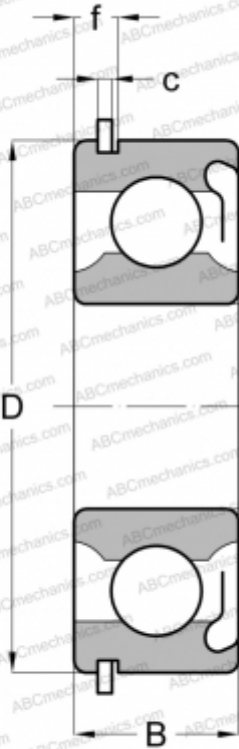

6002 RSNR SKF

Радиальные шарикоподшипники

ТИП: Шарикоподшипники, Радиальные, Однорядные, С канавкой под стопорное кольцо, Со стопорным кольцом, с уплотнениями RS

Технические характеристики

РАЗМЕРЫ, ММ

d	15,000
D	32,000
B	9,000
f	3,404
c	1,346

МАССА, КГ

0,027

ПРОИЗВОДИТЕЛЬ

[SKF](#)

АНАЛОГИ

ABC	6002 RSNR
MRC	102-KSZG
FAG	6002 RSNR
STEYR	6002 RSNR
NEW DEPARTURE	Z493L02