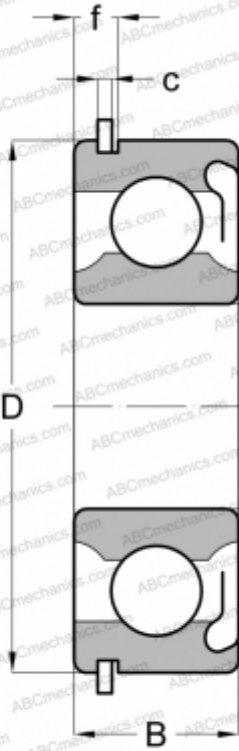

Z493L02 NEW DEPARTURE

Радиальные шарикоподшипники

ТИП: Шарикоподшипники, Радиальные, Однорядные, С канавкой под стопорное кольцо, Со стопорным кольцом, с уплотнениями RS

Технические характеристики

РАЗМЕРЫ, ММ

d	15,000
D	32,000
B	9,000
f	3,404
c	1,346

МАССА, КГ

0,027

ПРОИЗВОДИТЕЛЬ

[NEW DEPARTURE](#)

АНАЛОГИ

ABC	6002 RSNR
SKF	6002 RSNR
MRC	102-KSZG
FAG	6002 RSNR
STEYR	6002 RSNR