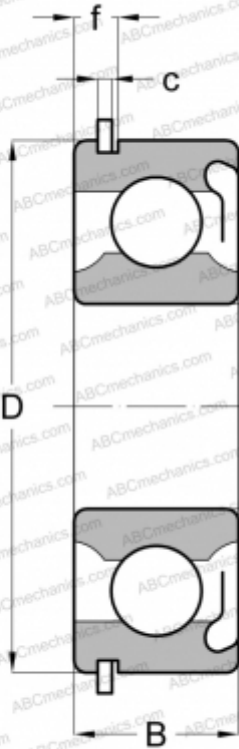

## 108-KSZG MRC

Радиальные шарикоподшипники

ТИП: Шарикоподшипники, Радиальные, Однорядные, С канавкой под стопорное кольцо, Со стопорным кольцом, с уплотнениями RS

### Технические характеристики

#### РАЗМЕРЫ, ММ

d	40,000
D	68,000
B	15,000
f	4,369
c	1,905

#### АНАЛОГИ

ABC	<a href="#">6008 RSNR</a>
SKF	<a href="#">6008 RSNR</a>
FAG	<a href="#">6008 RSNR</a>
STEYR	<a href="#">6008 RSNR</a>
NEW DEPARTURE	<a href="#">Z493L08</a>