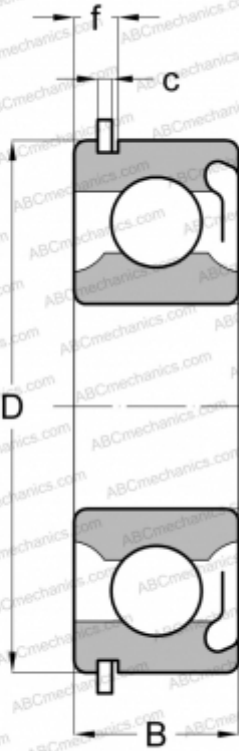

Z493L08 NEW DEPARTURE

Радиальные шарикоподшипники

ТИП: Шарикоподшипники, Радиальные, Однорядные, С канавкой под стопорное кольцо, Со стопорным кольцом, с уплотнениями RS

Технические характеристики

РАЗМЕРЫ, ММ

d	40,000
D	68,000
B	15,000
f	4,369
c	1,905

МАССА, КГ

0,222

ПРОИЗВОДИТЕЛЬ

[NEW DEPARTURE](#)

АНАЛОГИ

ABC	6008 RSNR
SKF	6008 RSNR
MRC	108-KSZG
FAG	6008 RSNR
STEYR	6008 RSNR