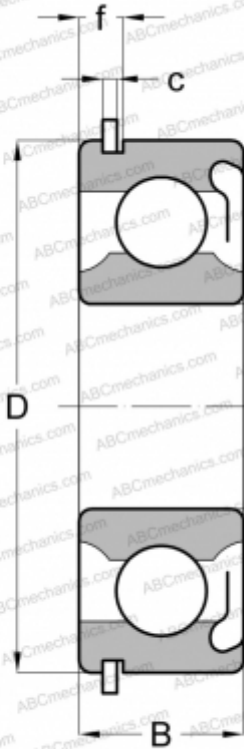

## 6200 RSNR SKF

Радиальные шарикоподшипники

ТИП: Шарикоподшипники, Радиальные, Однорядные, С канавкой под стопорное кольцо, Со стопорным кольцом, с уплотнениями RS

### Технические характеристики

#### РАЗМЕРЫ, ММ

d	10,000
D	30,000
B	9,000
f	3,404
c	1,346

#### МАССА, КГ

0,036