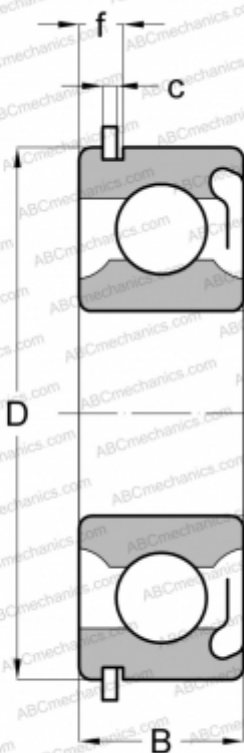

Z49508 NEW DEPARTURE

Радиальные шарикоподшипники

ТИП: Шарикоподшипники, Радиальные, Однорядные, С канавкой под стопорное кольцо, Со стопорным кольцом, с уплотнениями RS

Технические характеристики

РАЗМЕРЫ, ММ

d	40,000
D	80,000
B	18,000
f	5,156
c	1,905

МАССА, КГ

0,367

ПРОИЗВОДИТЕЛЬ

[NEW DEPARTURE](#)

АНАЛОГИ

ABC	6208 RSNR
FAG	6208 RSNR
STEYR	6208 RSNR