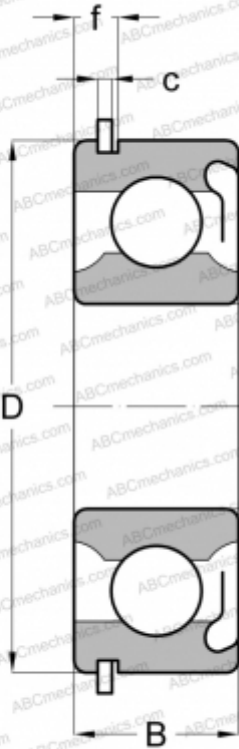

6211 RSNR SKF

Радиальные шарикоподшипники

ТИП: Шарикоподшипники, Радиальные, Однорядные, С канавкой под стопорное кольцо, Со стопорным кольцом, с уплотнениями RS

Технические характеристики

РАЗМЕРЫ, ММ

d	55,000
D	100,000
B	21,000
f	5,969
c	2,692

МАССА, КГ

0,608

ПРОИЗВОДИТЕЛЬ

[SKF](#)

АНАЛОГИ

ABC	6211 RSNR
FAG	6211 RSNR
STEYR	6211 RSNR
NEW DEPARTURE	Z49511