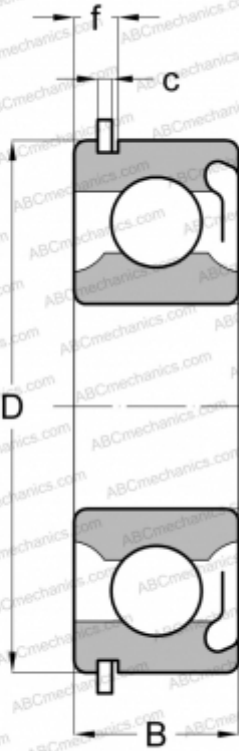

## Z49604 NEW DEPARTURE

Радиальные шарикоподшипники

ТИП: Шарикоподшипники, Радиальные, Однорядные, С канавкой под стопорное кольцо, Со стопорным кольцом, с уплотнениями RS

### Технические характеристики

#### РАЗМЕРЫ, ММ

d	20,000
D	52,000
B	15,000
f	3,785
c	1,346

#### АНАЛОГИ

ABC	<a href="#">6304 RSNR</a>
SKF	<a href="#">6304 RSNR</a>
FAG	<a href="#">6304 RSNR</a>
STEYR	<a href="#">6304 RSNR</a>