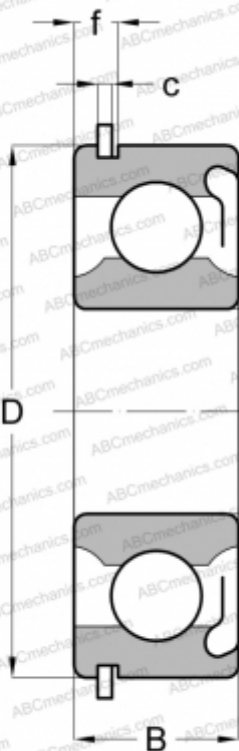

Z49605 NEW DEPARTURE

Радиальные шарикоподшипники

ТИП: Шарикоподшипники, Радиальные, Однорядные, С канавкой под стопорное кольцо, Со стопорным кольцом, с уплотнениями RS

Технические характеристики

РАЗМЕРЫ, ММ

d	25,000
D	62,000
B	17,000
f	5,156
c	1,880

МАССА, КГ

0,236

ПРОИЗВОДИТЕЛЬ

[NEW DEPARTURE](#)

АНАЛОГИ

ABC	6305 RSNR
SKF	6305 RSNR
FAG	6305 RSNR
STEYR	6305 RSNR