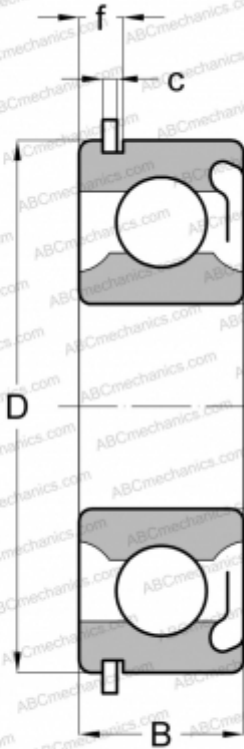

## 6306 RSNR SKF

Радиальные шарикоподшипники

ТИП: Шарикоподшипники, Радиальные, Однорядные, С канавкой под стопорное кольцо, Со стопорным кольцом, с уплотнениями RS

### Технические характеристики

#### РАЗМЕРЫ, ММ

d	30,000
D	72,000
B	19,000
f	5,156
c	1,880