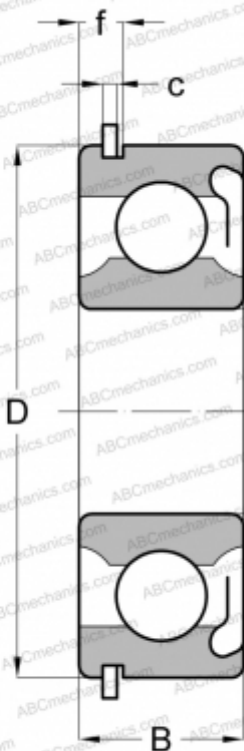

6310 RSNR SKF

Радиальные шарикоподшипники

ТИП: Шарикоподшипники, Радиальные, Однорядные, С канавкой под стопорное кольцо, Со стопорным кольцом, с уплотнениями RS

Технические характеристики

РАЗМЕРЫ, ММ

d	50,000
D	110,000
B	27,000
f	5,969
c	2,692

МАССА, КГ

1,070

ПРОИЗВОДИТЕЛЬ

[SKF](#)

АНАЛОГИ

ABC	6310 RSNR
MRC	310-SZG
FAG	6310 RSNR
STEYR	6310 RSNR
NEW DEPARTURE	Z49610