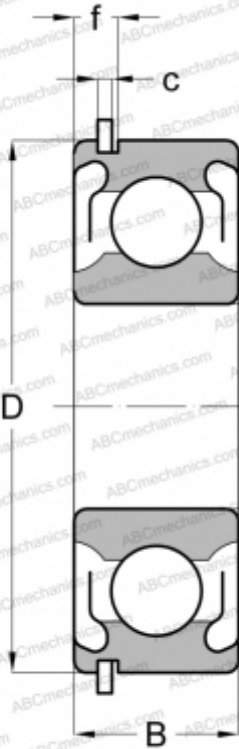

Z4993L06 NEW DEPARTURE

Радиальные шарикоподшипники

ТИП: Шарикоподшипники, Радиальные, Однорядные, С канавкой под стопорное кольцо, Со стопорным кольцом, с уплотнениями 2RS

Технические характеристики

РАЗМЕРЫ, ММ

d	30,000
D	55,000
B	13,000
f	3,404
c	1,346

МАССА, КГ

0,118

ПРОИЗВОДИТЕЛЬ

[NEW DEPARTURE](#)

АНАЛОГИ

ABC	6006 2RSNR
SKF	6006 2RSNR
MRC	106-KSZZG
FAG	6006 2RSNR
FAFNIR	9106PPG
STEYR	6006 2RSNR