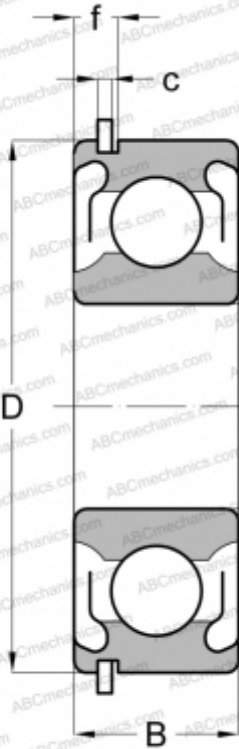

Z499500 NEW DEPARTURE

Радиальные шарикоподшипники

ТИП: Шарикоподшипники, Радиальные, Однорядные, С канавкой под стопорное кольцо, Со стопорным кольцом, с уплотнениями 2RS

Технические характеристики

РАЗМЕРЫ, ММ

d	10,000
D	30,000
B	9,000
f	3,404
c	1,346

МАССА, КГ

0,036

ПРОИЗВОДИТЕЛЬ

[NEW DEPARTURE](#)

АНАЛОГИ

ABC	6200 2RSNR
SKF	6200 2RSNR
MRC	200-SZZG
FAG	6200-2RSNR
FAFNIR	200PPG
STEYR	6200-2RSNR