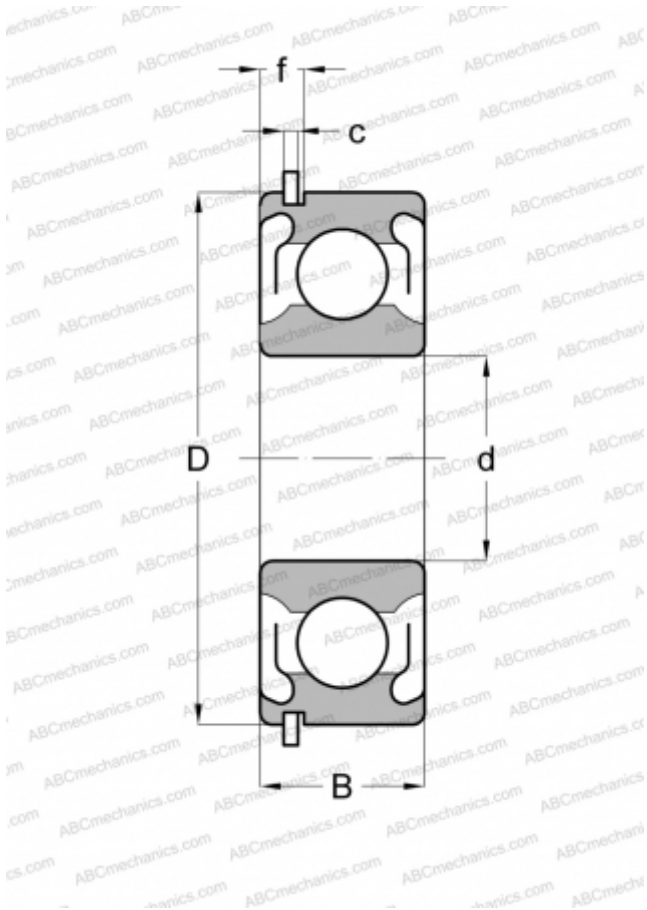

Z499501 NEW DEPARTURE

Радиальные шарикоподшипники

ТИП: Шарикоподшипники, Радиальные, Однорядные, С канавкой под стопорное кольцо, Со стопорным кольцом, с уплотнениями 2RS

Технические характеристики

РАЗМЕРЫ, ММ

d	12,000
D	32,000
B	10,000
f	3,404
c	1,346

МАССА, КГ

0,041

ПРОИЗВОДИТЕЛЬ

[NEW DEPARTURE](#)

АНАЛОГИ

ABC	6201 2RSNR
SKF	6201 2RSNR
MRC	201-SZZG
FAG	6201-2RSNR
FAFNIR	201PPG
STEYR	6201-2RSNR